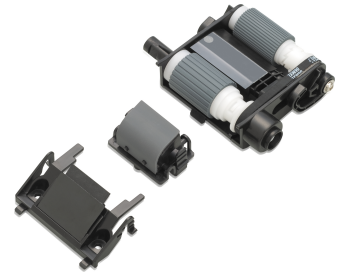

Epson Roller Assembly Kit

Merk : Epson

Artikelcode: B12B813481

Productnaam : Roller Assembly Kit

Roller Assembly Kit

Epson Roller Assembly Kit. Compatibiliteit: - Epson WorkForce DS-6500 Color Document Scanner - Epson WorkForce DS-7500 Color Document Scanner. Aantal per verpakking: 1 stuk(s)

Kenmerken		Logistieke gegevens	
Compatibiliteit *	- Epson WorkForce DS-6500 Color Document Scanner - Epson WorkForce DS-7500 Color Document Scanner	Pallet brutobreedte	80 cm
Land van herkomst	China	Pallet brutolengte	120 cm
Verpakking		Pallet brutohoogte	2,7 m
Aantal per verpakking *	1 stuk(s)	Producten per palletlaag	12 stuk(s)
Breedte verpakking	41 mm	Producten per palletlaag (UK)	15 stuk(s)
Diepte verpakking	178 mm	Producten per pallet (UK)	255 stuk(s)
Hoogte verpakking	117 mm	Palletlengte (UK)	120 cm
Gewicht verpakking	0,128 g	Palletbreedte (UK)	100 cm
Logistieke gegevens		Pallethoogte (UK)	2,7 m
Producten per pallet	204 stuk(s)	Code geharmoniseerd systeem (HS)	84439990