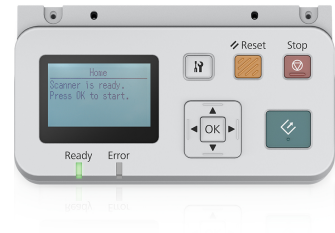

## Epson Netwerkinterfacescherm

**Merk :** Epson

**Artikelcode:** B12B808411

**Productnaam :** Netwerkinterfacescherm

Netwerkinterfacescherm

[Epson Netwerkinterfacescherm:](#)

Netwerkinterfacescherm

Epson Netwerkinterfacescherm. Soort: Netwerkscanmodule, Merkcompatibiliteit: Epson, Compatibiliteit: WorkForce DS-6500 / DS-7500 WorkForce DS-50000 / DS-60000 / DS-70000. Aantal per verpakking: 1 stuk(s), Breedte verpakking: 102 mm, Diepte verpakking: 195 mm. Producten per pallet: 430 stuk(s), Producten per pallet (UK): 430 stuk(s)

Kenmerken		Verpakking	
Soort *	Netwerkscanmodule	Aantal per verpakking *	1 stuk(s)
Merkcompatibiliteit *	Epson	Breedte verpakking	102 mm
Compatibiliteit *	WorkForce DS-6500 / DS-7500	Diepte verpakking	195 mm
	WorkForce DS-50000 / DS-60000 / DS-70000	Hoogte verpakking	120 mm
		Gewicht verpakking	0,474 g
Kleur van het product	Wit	<b>Logistieke gegevens</b>	
Land van herkomst	China	Producten per pallet	430 stuk(s)
		Producten per pallet (UK)	430 stuk(s)