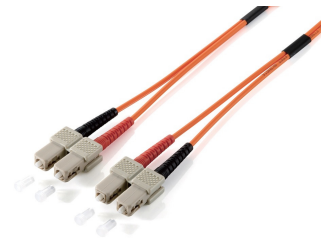

Equip 253335 InfiniBand en Glasvezelkabel 5 m SC Geel

Merk : Equip

Artikelcode: 253335

Productnaam : 253335

Equip 253335. Snoerlengte: 5 m, Type glasvezel: OS2, Aansluiting 1: SC, Aansluiting 2: SC, Kern diameter: 9 µm, Full duplex

Kenmerken		Technische details	
Snoerlengte *	5 m	Duurzaamheidscertificaten	REACH, RoHS
Type glasvezel	OS2	Certificaten van naleving	REACH, RoHS
Aansluiting 1 *	SC	Eisen aan de omgeving	
Aansluiting 2 *	SC	Bedrijfstemperatuur (T-T)	-20 - 70 °C
Aansluiting 1 type *	Mannelijk	Temperatuur bij opslag	-40 - 80 °C
Aansluiting 2 type *	Mannelijk	Gewicht en omvang	
Kleur van het product *	Geel	Gewicht	61 g
Full duplex	✓	Verpakking	
Kern diameter	9 µm	Breedte verpakking	275 mm
Bekleding diameter	125 µm	Diepte verpakking	18 mm
Draad modus structuur	Single-mode	Hoogte verpakking	175 mm
Verlies van insertie	0,3 dB	Gewicht verpakking	64 g
Materiaal buitenmantel *	Halogeenvrij	Logistieke gegevens	
		Code geharmoniseerd systeem (HS) 85447000	