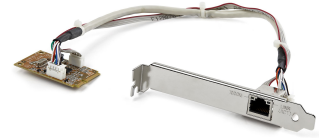

StarTech.com Mini PCI Express Gigabit Ethernet Network adapter kaart

Merk : StarTech.com

Artikelcode: ST1000SMPEX

Productnaam : Mini PCI Express Gigabit Ethernet Network adapter kaart

StarTech.com Mini PCI Express Gigabit Ethernet Network adapter kaart
 StarTech.com Mini PCI Express Gigabit Ethernet Network adapter kaart. Intern.
 Connectiviteitstechnologie: Bedraad, Hostinterface: Mini PCI Express, Interface: Ethernet. Maximale overdrachtssnelheid van gegevens: 1000 Mbit/s

Poorten & interfaces		Minimale systeemeisen	
Connectiviteitstechnologie *	Bedraad	Ondersteunde server operating systems	Windows Server 2003, Windows Server 2008 R2, Windows Server 2012, Windows Server 2012 R2, Windows Server 2016, Windows Server 2019
Hostinterface *	Mini PCI Express		
Interface *	Ethernet		
Aantal Ethernet LAN (RJ-45)-poorten	1		
Netwerk		Eisen aan de omgeving	
Maximale overdrachtssnelheid van gegevens *	1000 Mbit/s	Bedrijfstemperatuur (T-T)	0 - 55 °C
Netwerkstandaard *	IEEE 802.1Q, IEEE 802.3, IEEE 802.3ab, IEEE 802.3u, IEEE 802.3x	Temperatuur bij opslag	-20 - 85 °C
Ethernet LAN	✓	Relatieve vochtigheid in bedrijf (V-V)	5 - 95 procent
Ethernet LAN, data-overdrachtsnelheden	10,100,1000 Mbit/s	Duurzaamheid	
Wake-on-LAN	✓	Duurzaamheidscertificaten	RoHS
Auto MDIX IEEE	✓	Gewicht en omvang	
Full duplex	✓	Breedte	30 mm
Jumbo Frames ondersteuning	✓	Diepte	51 mm
Jumbo frames	9000	Hoogte	8 mm
VLAN-tagging	✓	Gewicht	6 g
Design		Verpakking	
Intern *	✓	Aantal	1
Chipset	Realtek - RTL8111E	Meegeleverde drivers	✓
LED-indicatoren	Activiteit, Link	Low-profile bracket	✓
Mean time between failures (MTBF)	482765 uur	Breedte verpakking	144 mm
Certificering	CE, FCC	Diepte verpakking	175 mm
		Hoogte verpakking	32 mm
		Gewicht verpakking	150 g
		Inhoud van de verpakking	
		Gebruikershandleiding	✓