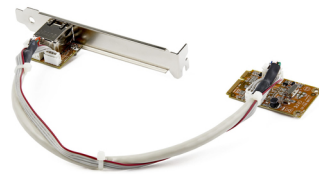

StarTech.com Mini PCI Express Gigabit Ethernet Network adapter kaart

Merk : StarTech.com

Artikelcode: ST1000SMPEX

Productnaam : Mini PCI Express Gigabit Ethernet Network adapter kaart

StarTech.com Mini PCI Express Gigabit Ethernet Network adapter kaart
 StarTech.com Mini PCI Express Gigabit Ethernet Network adapter kaart. Intern.
 Connectiviteitstechnologie: Bedraad, Hostinterface: Mini PCI Express, Interface: Ethernet. Maximale overdrachtssnelheid van gegevens: 1000 Mbit/s

Poorten & interfaces		Minimale systeemeisen	
Connectiviteitstechnologie *	Bedraad	Ondersteunde server operating systems	Windows Server 2003, Windows Server 2008 R2, Windows Server 2012, Windows Server 2012 R2, Windows Server 2016, Windows Server 2019
Hostinterface *	Mini PCI Express		
Interface *	Ethernet		
Aantal Ethernet LAN (RJ-45)-poorten	1		
Netwerk		Eisen aan de omgeving	
Maximale overdrachtssnelheid van gegevens *	1000 Mbit/s	Bedrijfstemperatuur (T-T)	0 - 55 °C
Netwerkstandaard *	IEEE 802.1Q, IEEE 802.3, IEEE 802.3ab, IEEE 802.3u, IEEE 802.3x	Temperatuur bij opslag	-20 - 85 °C
Ethernet LAN	✓	Relatieve vochtigheid in bedrijf (V-V)	5 - 95 procent
Ethernet LAN, data-overdrachtsnelheden	10,100,1000 Mbit/s	Duurzaamheid	
Wake-on-LAN	✓	Duurzaamheidscertificaten	RoHS
Auto MDIX IEEE	✓	Gewicht en omvang	
Full duplex	✓	Breedte	30 mm
Jumbo Frames ondersteuning	✓	Diepte	51 mm
Jumbo frames	9000	Hoogte	8 mm
VLAN-tagging	✓	Gewicht	6 g
Design		Verpakking	
Intern *	✓	Aantal	1
Chipset	Realtek - RTL8111E	Meegeleverde drivers	✓
LED-indicatoren	Activiteit, Link	Low-profile bracket	✓
Mean time between failures (MTBF)	482765 uur	Breedte verpakking	144 mm
Certificering	CE, FCC	Diepte verpakking	175 mm
		Hoogte verpakking	32 mm
		Gewicht verpakking	150 g
		Inhoud van de verpakking	
		Gebruikershandleiding	✓