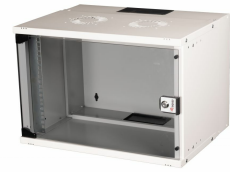

## Equip EWM-07-5440-G rack 7U Wandrek Licht Grijs

**Merk :** Equip

**Artikelcode:** EWM-07-5440-G

**Productnaam :** EWM-07-5440-G

Equip EWM-07-5440-G. Soort: Wandrek, Rackcapaciteit: 7U, Sleutelsleuf. Gewicht: 9,06 kg. Kleur van het product: Licht Grijs

Kenmerken		Gewicht en omvang	
Rackcapaciteit *	7U	Breedte	174 mm
Soort *	Wandrek	Diepte	400 mm
Kleur van het product	Licht Grijs	Hoogte	330 mm
Materiaal	Staal	Binnenbreedte	49,5 cm
Frame type	Gesloten	Binnenste diepte	39,5 cm
Productontwerp	2 palen	Inner hoogte	31,2 cm
Achterdeurconstructie	Staal	Gewicht	9,06 kg
Voordeurconstructie	Gehard glas	Inbouwdiepte (min)	36 cm
Zijpaneelconstructie	Staal	Inbouwdiepte (max)	38 cm
Afneembare achterdeur	✗	<b>Verpakking</b>	
Afneembare voordeur	✓	Moeren inbegrepen	✓
Verwijderbare zijpanelen	✗	Moeren aantal	10
Inbegrepen zijpanelen	✗	Inclusief schroeven	✓
Sleutelsleuf	✓	Aantal schroeven	10
Sleutelvergrendeling achterdeur	✗	Plintpaneel	✗
Voordeur met sleutelvergrendeling	✓	Temperatuursensor	✗
Zijpaneel met sleutelvergrendeling	✗	Wand montagekit	✓
Rekrails	✗	Montage gereedschap	✗
Rekrail dikte	1,5 mm	Aardingsset	✗
Instelbare standaard	✗	Snelle installatiehandleiding	✗
Verstelbare diepte	✗	Gebruikershandleiding	✗
Verstelbare voeten	✗	Breedte verpakking	465 mm
Type koeling	Passief	Diepte verpakking	577 mm
Geluidsdicht	✗	Hoogte verpakking	174 mm
Hoofd-PDU	✗	<b>Technische details</b>	
Toezicht/monitoring	✗	Pallet nettohoogte	190 cm
Verbeterd kabelbeheer	✗	Pallet nettodiepte	110 cm
Vorm montagegat	Vierkant	Pallet nettobreedte	130 cm
Stabiliserende voetschroef	✗	Totale Koolstofvoetafdruk	1,5493 kilogram CO2e
Zwenkwieltjes	✗	<b>Logistieke gegevens</b>	
Deur openingshoek	200°	Land van herkomst	Turkije
Montage vereist	✗	Code geharmoniseerd systeem (HS)	853710980019
Voorgemonteerd	✓	<b>Overige specificaties</b>	
Ingebouwde UPS	✗	Aantal (buitenste) hoofdverpakkingen per pallet	50 stuk(s)
<b>Gewicht en omvang</b>		Lagen per pallet	10 stuk(s)
Maat	31 cm (12.2")	Producten per pallet	50 stuk(s)