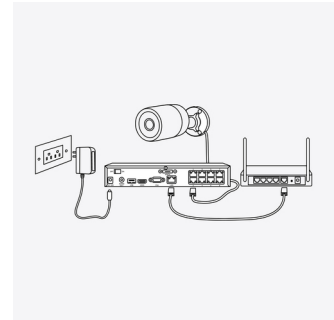

Reolink P330 - 4K 8MP UHD PoE-beveiligingscamera voor buiten met 256 GB capaciteit, slimme waarschuwingen, audio-opname en nachtzicht

Merk : Reolink

Artikelcode: 6975253983759

Productnaam : Reolink P330 - 4K 8MP UHD PoE-beveiligingscamera voor buiten met 256 GB capaciteit, slimme waarschuwingen, audio-opname en nachtzicht

- Slimme 4K Ultra HD PoE-beveiligings-IP-camera met persoons-/voertuigdetectie; IP66 waterdicht
- ● 4K Ultra HD @ 25FPS
- ● 2,8 mm lens bij horizontaal 105° en verticaal 56° zicht
- ● Persoon/voertuig/huisdierdetectie
- ● Power over Ethernet
- ● IP66 waterdicht
- ● Tweeweg audio

1/2.49" CMOS, 8 MPix, 10M/100Mbps RJ45, 68*63*188mm, 452g

Reolink P330 - 4K 8MP UHD PoE-beveiligingscamera voor buiten met 256 GB capaciteit, slimme waarschuwingen, audio-opname en nachtzicht. Soort: IP-beveiligingscamera, Ondersteuning voor plaatsing: Binnen & buiten, Connectiviteitstechnologie: Bedraad. Montagewijze: Muur, Kleur van het product: Wit, Vormfactor: Rond. Kijkhoek lens, horizontaal: 105°, Kijkhoek lens, verticaal: 56°. Type beeldsensor: CMOS, Omvang optische sensor: 25,4 / 2,49 mm (1 / 2.49"). Vaste focale lengte: 2,8 mm