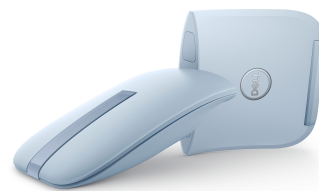

DELL MS700 muis Reizen Ambidextrous Bluetooth Optisch 4000 DPI

Merk : DELL

Artikelcode: MS700-BL-R-EU

Productnaam : MS700

4000 dpi, Bluetooth 5.0 LE, Optical LED, Touch Scroll, Swift Pair, AAA type

[DELL MS700 muis Reizen Ambidextrous Bluetooth Optisch 4000 DPI:](#)

Uw werkdag is draagbaarder dan ooit met deze lichtgewicht draaibare muis met connectiviteit voor meerdere apparaten die eenvoudig in elke tas of reistas kan worden opgeborgen.
DELL MS700. Vormfactor: Ambidextrous. Bewegingsdetectietechnologie: Optisch, Aansluiting: Bluetooth, Bewegingsresolutie: 4000 DPI, Soort knoppen: Drukknoppen, Aantal knoppen: 3, Scroll type: Touch. Stroombron: Batterijen. Kleur van het product: Blauw

Muis		Energie	
Bedoeld voor *	Reizen	Service levensduur van batterij	24 maand(en)
Aansluiting *	Bluetooth	Minimale systeemeisen	
Bewegingsdetectietechnologie *	Optisch	Ondersteunt Windows	Windows 10, Windows 10 x64, Windows 11, Windows 8.1, Windows 8.1 x64
Bewegingsresolutie *	4000 DPI	Ondersteunt Linux	Ubuntu 22.04
Soort knoppen	Drukknoppen	Ondersteunde mobiele besturingssystemen	Android 11.0, iOS 15
Scroll type *	Touch	Andere ondersteunende systemen	ChromeOS
Aantal knoppen *	3	Eisen aan de omgeving	
Frequentieband	2.4 - 2.48 GHz	Bedrijfstemperatuur (T-T)	0 - 50 °C
Bluetooth-versie	5.0	Temperatuur bij opslag	-40 - 65 °C
Design		Luchtvochtigheid bij opslag	20 - 90 procent
Vormfactor *	Ambidextrous	Gewicht en omvang	
Kleur van het product *	Blauw	Breedte	57,2 mm
Ergonomie		Diepte	116,5 mm
Aansluitbereik	10 m	Hoogte	29,8 mm
Energie		Gewicht	56,9 g
Stroombron *	Batterijen	Verpakking	
Ondersteund aantal accu's/batterijen	2	Aantal per verpakking *	1 stuk(s)
Type batterij	AAA	Inhoud van de verpakking	
Batterijtechnologie	Alkaline	Batterijen inbegrepen	✓
		Gebruiksaanwijzing	✓