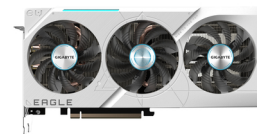

GIGABYTE GeForce RTX 4070 SUPER EAGLE OC ICE 12G NVIDIA 12 GB GDDR6X

Merk : GIGABYTE

Artikelcode: GV-N407SEAGLEOC ICE-12GD

Productnaam : GeForce RTX 4070 SUPER EAGLE OC ICE 12G

GIGABYTE GeForce RTX 4070 SUPER EAGLE OC ICE 12G. Grafische processor familie: NVIDIA, Grafische processor: GeForce RTX 4070 SUPER, Frequentie van processor: 2535 MHz. Grafische geheugen: 12 GB, Grafische adapter, soort geheugen: GDDR6X, Geheugenbus: 192 Bit, Kloksnelheid geheugen: 21000 MHz. Maximum resolutie: 7680 x 4320 Pixels. DirectX versie: 12 Ultimate, OpenGL versie: 4.6. Soort aansluiting: PCI Express 4.0. Type koeling: Actief, Aantal ventilatoren: 3 ventilator(en), Kleur van de verlichting: Multi