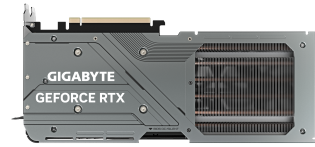

## GIGABYTE GAMING GeForce RTX 4070 SUPER OC 12G NVIDIA 12 GB GDDR6X

**Merk :** GIGABYTE

**Productfamilie:** GAMING

**Artikelcode:** GV-N407SGAMING OC-12GD

**Productnaam :** GeForce RTX 4070 SUPER GAMING OC 12G

GIGABYTE GAMING GeForce RTX 4070 SUPER OC 12G. Grafische processor familie: NVIDIA, Grafische processor: GeForce RTX 4070 SUPER. Grafische geheugen: 12 GB, Grafische adapter, soort geheugen: GDDR6X, Geheugenbus: 192 Bit, Kloksnelheid geheugen: 21000 MHz. Maximum resolutie: 7680 x 4320 Pixels. DirectX versie: 12 Ultimate, OpenGL versie: 4.6. Soort aansluiting: PCI Express 4.0. Type koeling: Actief, Aantal ventilatoren: 3 ventilator(en)

Processor		Prestatie	
CUDA *	✓	DirectX versie *	12 Ultimate
Grafische processor familie *	NVIDIA	OpenGL versie *	4.6
Grafische processor *	GeForce RTX 4070 SUPER	Dual Link DVI *	✗
Maximum resolutie *	7680 x 4320 Pixels	Design	
Ondersteuning voor parallel processing *	Niet ondersteund	Type koeling *	Actief
Maximum displays per videocard	4	Koeltechniek	GIGABYTE WINDFORCE 3X
Geheugen		Aantal ventilatoren	3 ventilator(en)
Grafische geheugen *	12 GB	Vormfactor	Full-Height/Full-Length (FH/FL)
Grafische adapter, soort geheugen *	GDDR6X	Kleur van het product	Zwart
Geheugenbus *	192 Bit	Energie	
Kloksnelheid geheugen	21000 MHz	Minimum system power voorraad *	700 W
Geheugen bandbreedte (max)	21 GB/s	Extra geleverde power connectors	1x 16-pin
Poorten & interfaces		Gewicht en omvang	
Soort aansluiting *	PCI Express 4.0	Diepte	300 mm
Aantal HDMI-poorten *	1	Hoogte	57,6 mm
HDMI versie	2.1a	Breedte	130 mm
Aantal DisplayPorts *	3	Verpakking	
DisplayPort versie	1.4a	Breedte verpakking	230 mm
Prestatie		Diepte verpakking	398 mm
Geïntegreerde TV Tuner *	✗	Hoogte verpakking	85 mm
		Gewicht verpakking	194 g
		Type verpakking	Doos