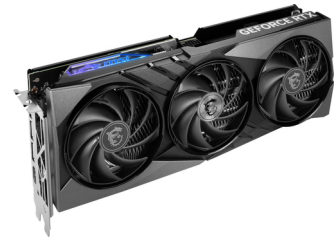

MSI GAMING GeForce RTX 4070 Ti SUPER 16G X SLIM NVIDIA 16 GB GDDR6X

Merk : MSI

Productfamilie: GAMING

Artikelcode: GEFORCE RTX 4070 TI SUPER 16G GAMING X SLIM

Productnaam : GeForce RTX 4070 Ti SUPER 16G GAMING X SLIM

MSI GAMING GeForce RTX 4070 Ti SUPER 16G X SLIM. Grafische processor familie: NVIDIA, Grafische processor: GeForce RTX 4070 Ti, Frequentie van processor: 2685 MHz. Grafische geheugen: 16 GB, Grafische adapter, soort geheugen: GDDR6X, Geheugenbus: 256 Bit. Maximum resolutie: 7680 x 4320 Pixels. DirectX versie: 12 Ultimate, OpenGL versie: 4.6. Soort aansluiting: PCI Express 4.0. Type koeling: Actief, Aantal ventilatoren: 3 ventilator(en)