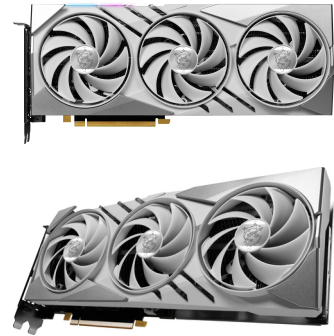

## MSI GAMING GeForce RTX 4070 SUPER 12G X SLIM WHITE NVIDIA 12 GB GDDR6X

**Merk :** MSI

**Productfamilie:** GAMING

**Artikelcode:** GEFORCE RTX 4070 SUPER 12G GAMING X SLIM WHITE

**Productnaam :** GeForce RTX 4070 SUPER 12G GAMING X SLIM WHITE

MSI GAMING GeForce RTX 4070 SUPER 12G X SLIM WHITE. Grafische processor familie: NVIDIA, Grafische processor: GeForce RTX 4070 SUPER, Frequentie van processor: 2655 MHz. Grafische geheugen: 12 GB, Grafische adapter, soort geheugen: GDDR6X, Geheugenbus: 192 Bit. Maximum resolutie: 7680 x 4320 Pixels. DirectX versie: 12 Ultimate, OpenGL versie: 4.6. Soort aansluiting: PCI Express 4.0. Type koeling: Actief, Aantal ventilatoren: 3 ventilator(en)

Processor		Prestatie	
CUDA *	✓	DirectX versie *	12 Ultimate
CUDA cores	7168	OpenGL versie *	4.6
Grafische processor familie *	NVIDIA	Dual Link DVI *	✗
Grafische processor *	GeForce RTX 4070 SUPER	NVIDIA G-SYNC	✓
Frequentie van processor *	2655 MHz	Design	
Processor boost clock speed	2640 MHz	Type koeling *	Actief
Maximum resolutie *	7680 x 4320 Pixels	Koeltechniek	MSI TORX FAN 5.0
Maximum displays per videocard	4	Aantal ventilatoren	3 ventilator(en)
Geheugen		Vormfactor	Full-Height/Full-Length (FH/FL)
Grafische geheugen *	12 GB	Kleur van het product	Wit
Grafische adapter, soort geheugen *	GDDR6X	Energie	
Geheugenbus *	192 Bit	Minimum system power voorraad *	650 W
Geheugen bandbreedte (max)	21 GB/s	Stroomverbruik (typisch) *	245 W
Poorten & interfaces		Extra geleverde power connectors	1x 16-pin
Soort aansluiting *	PCI Express 4.0	Gewicht en omvang	
Aantal HDMI-poorten *	1	Gewicht	972 g
HDMI versie	1.2a	Lengte	307 mm
Aantal DisplayPorts *	3	Diepte	46 mm
DisplayPort versie	1.4a	Hoogte	125 mm
Prestatie		Verpakking	
Geïntegreerde TV Tuner *	✗	Gewicht verpakking	972 g
		Type verpakking	Doos