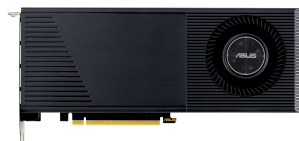

## ASUS Turbo -RTX4070-12G NVIDIA GeForce RTX 4070 12 GB GDDR6X

**Merk :** ASUS

**Productfamilie:** Turbo

**Artikelcode:** 90YV0JR0-M0NA00

**Productnaam :** TURBO-RTX4070-12G

ASUS Turbo -RTX4070-12G. Grafische processor familie: NVIDIA, Grafische processor: GeForce RTX 4070, Frequentie van processor: 2475 MHz. Grafische geheugen: 12 GB, Grafische adapter, soort geheugen: GDDR6X, Geheugenbus: 192 Bit. Maximum resolutie: 7680 x 4320 Pixels. OpenGL versie: 4.6. Soort aansluiting: PCI Express 4.0. Type koeling: Actief, Aantal ventilatoren: 1 ventilator(en)

<b>Processor</b>		<b>Prestatie</b>	
CUDA *	✓	Dual Link DVI *	✗
CUDA cores	5888	NVIDIA G-SYNC	✓
Grafische processor familie *	NVIDIA	<b>Design</b>	
Grafische processor *	GeForce RTX 4070	Type koeling *	Actief
Frequentie van processor *	2475 MHz	Aantal ventilatoren	1 ventilator(en)
Maximum resolutie *	7680 x 4320 Pixels	Aantal sloten	2
Ondersteuning voor parallel processing *	Niet ondersteund	Kleur van het product	Zwart
Maximum displays per videocard	4	<b>Energie</b>	
<b>Geheugen</b>		Minimum system power voorraad *	650 W
Grafische geheugen *	12 GB	Extra geleverde power connectors	1x 8-pin
Grafische adapter, soort geheugen *	GDDR6X	<b>Minimale systeemeisen</b>	
Geheugenbus *	192 Bit	Ondersteunt Windows	✓
Geheugen bandbreedte (max)	21 GB/s	<b>Gewicht en omvang</b>	
<b>Poorten &amp; interfaces</b>		Gewicht	936 g
Soort aansluiting *	PCI Express 4.0	Diepte	40 mm
Aantal HDMI-poorten *	1	Hoogte	111 mm
HDMI versie	2.1a	Breedte	269 mm
Aantal DisplayPorts *	3	<b>Verpakking</b>	
DisplayPort versie	1.4a	Breedte verpakking	368 mm
<b>Prestatie</b>		Diepte verpakking	68 mm
OpenGL versie *	4.6	Hoogte verpakking	220,5 mm
HDCP	✓	Gewicht verpakking	1,42 kg
HDCP versie	2.3	Type verpakking	Doos
		<b>Inhoud van de verpakking</b>	
		Gebruikershandleiding	✓