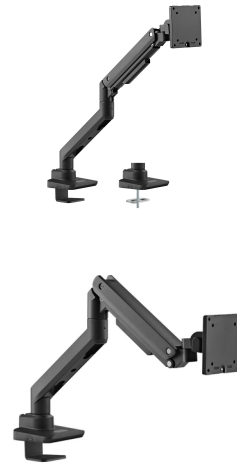

Equip 650180 flat panel bureau steun 124,5 cm (49") Zwart

Merk : Equip

Artikelcode: 650180

Productnaam : 650180

Equip 650180. Montage: Klem/doorvoertule, Maximale gewichtscapaciteit: 20 kg, Minimale schermgrootte: 43,2 cm (17"), Maximale schermgrootte: 124,5 cm (49"), Montage interface compatibiliteit (min): 75 x 75 mm, Montage interface compatibiliteit (max): 100 x 100 mm. In hoogte verstelbaar, Horizontaal draaibaar: -90 - 90°, Bereik kantelhoek: -20 - 50°. Kleur van het product: Zwart

Montage		Technische details	
Minimale schermgrootte *	43,2 cm (17")	Duurzaamheidscertificaten	REACH, RoHS
Maximale gewichtscapaciteit *	20 kg	Certificaten van naleving	REACH, RoHS
Maximale schermgrootte *	124,5 cm (49")		
Montage	Klem/doorvoertule		
Montage interface compatibiliteit (min) *	75 x 75 mm		
Montage interface compatibiliteit (max) *	100 x 100 mm		
Paneelmontage-interface	75 x 75,100 x 100 mm		
Aantal displays ondersteund *	1		
Montagewijze *	Bureau		
Ergonomie		Gewicht en omvang	
In hoogte verstelbaar	✓	Breedte	1320 mm
Type hoogteverstelling	Gastrekveer	Diepte	558 mm
Hoogte verstelbaarheidsbereik	231 - 500 mm	Hoogte	575 mm
Bereik kantelhoek	-20 - 50°	Gewicht	3,59 kg
Draaibaar	✓	Breedte verpakking	417 mm
Horizontaal draaibaar	-90 - 90°	Diepte verpakking	193 mm
Draaihoek	360°	Hoogte verpakking	109 mm
Verbeterd kabelbeheer	✓	Gewicht verpakking	4,09 kg
Draaien	✓		
kantel aanpassingen	✓		
Design		Inhoud van de verpakking	
Materiaal behuizing	Aluminium, Kunststof, Roestvrijstaal	Inclusief schroeven	✓
Kleur van het product *	Zwart	Gebruikershandleiding	✓
Technische details		Logistieke gegevens	
Naleving van duurzaamheid	✓	(Buitenste) hoofdverpakking breedte	430 mm
		(Buitenste) hoofdverpakking lengte	405 mm
		(Buitenste) hoofdverpakking hoogte	240 mm
		(Buitenste) hoofdverpakking brutogewicht	17,1 kg
		Hoeveelheid per (buitenste) hoofdverpakking	4 stuk(s)
		Code geharmoniseerd systeem (HS)	8529909090
		Overige specificaties	
		Land van herkomst	China