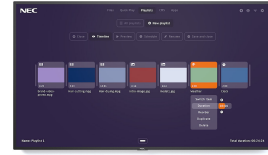

Sharp ME551-MPi4 Interactief flatscreen 139,7 cm (55") LCD 450 cd/m² 4K Ultra HD Zwart Touchscreen

Merk : Sharp

Artikelcode: 60005930

Productnaam : ME551-MPi4

Sharp ME551-MPi4. Productontwerp: Interactief flatscreen. Beeldschermdiagonaal: 139,7 cm (55"), Display technologie: LCD, Resolutie: 3840 x 2160 Pixels, Helderheid: 450 cd/m², HD type: 4K Ultra HD, Touchscreen. Kleur van het product: Zwart