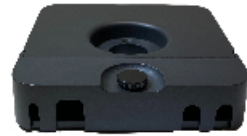

Logitech Swytch Extender Zwart

Merk : Logitech

Artikelcode: 952-000034

Productnaam : Swytch Extender

Logitech Swytch Extender. Type product: Extender, Kleur van het product: Zwart, Ondersteuning voor plaatsing: Bureau. Connectiviteitstechnologie: Bedraad, Aansluiting: USB. Type stroombron: AC. Breedte: 120 mm, Diepte: 120 mm, Hoogte: 27,4 mm

Kenmerken		Poorten & interfaces	
Type product *	Extender	Aantal poortenUSB 3.2 Gen 1 (3.1 Gen 1) Type C	1
Kleur van het product *	Zwart	Energie	
Ondersteuning voor plaatsing	Bureau	Type stroombron	AC
Merkcompatibiliteit	Logitech	Gewicht en omvang	
Compatibele producten	Swytch	Breedte	120 mm
Poorten & interfaces		Diepte	120 mm
Connectiviteitstechnologie	Bedraad	Hoogte	27,4 mm
Aansluiting	USB	Inhoud van de verpakking	
Aantal poorten USB 3.2 Gen 2 (3.1 Gen 2) Type A	1	Aantal *	1