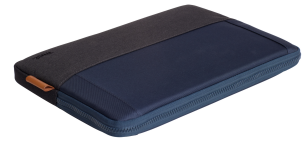

Trust.

Trust Lisboa 33,8 cm (13.3") Opbergmap/sleeve Blauw

Merk : Trust

Artikelcode: 25123

Productnaam : Lisboa

Trust Lisboa. Type etui: Opbergmap/sleeve, Maximale schermgrootte: 33,8 cm (13.3"), Aantal compartimenten: 1. Gewicht: 171 g. Oppervlakte kleur: Monochromatisch

Kenmerken

Oppervlakte kleur	Monochromatisch
Maximale schermgrootte *	33,8 cm (13.3")
Type etui *	Opbergmap/sleeve
Materiaal *	Polyester
Hoofdkleur van product *	Blauw
Aantal compartimenten	1
Merkcompatibiliteit *	Universeel
Draaghandvat	✘
Schouderband	✘