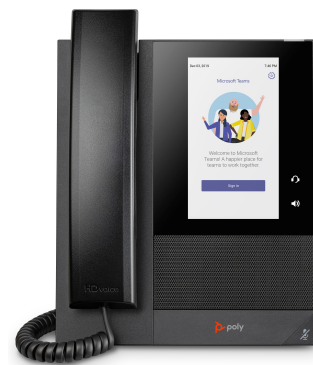

POLY CCX 400 Business Media Phone voor Microsoft Teams met PoE-ondersteuning

Merk : POLY

Artikelcode: 848Z8AA

Productnaam : CCX 400 Business Media Phone voor Microsoft Teams met PoE-ondersteuning

- Hoor elke nuance met Poly HD Voice- en Poly Acoustic Clarity-technologieën. Poly Acoustic Fence-technologie vermindert storende achtergrondgeluiden en maakt bellen leuk.
- Door het ergonomische design en touchscreen met intuïtieve gebruikersinterface hoef je geen nieuwe functies te leren. Met een telefoon die zo eenvoudig is, kun je beter samenwerken en ben je dus productiever.

CCX 400 Business Media Phone voor Microsoft Teams met PoE-ondersteuning

[POLY CCX 400 Business Media Phone voor Microsoft Teams met PoE-ondersteuning:](#)

Een nieuwe definitie van 'instapmodel'

De Poly CCX 400 is een instapmodel in gebruiksvriendelijke zakelijke telefoons. De interface is eenvoudig en intuïtief. En met één tik op het kleurentouchscreen ga je snel naar je contacten en vergaderingen.