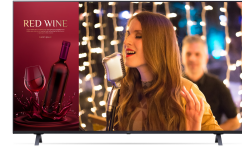

LG 65UN640S Digitale signage flatscreen 165,1 cm (65") LCD Wifi 400 cd/m² 4K Ultra HD Blauw WebOS

Merk : LG

Artikelcode: 65UN640SOLD.AEU

Productnaam : 65UN640S

LG 65UN640S. Productontwerp: Digitale signage flatscreen. Beeldscherm diagonaal: 165,1 cm (65"), Display technologie: LCD, Resolutie: 3840 x 2160 Pixels, Helderheid: 400 cd/m², HD type: 4K Ultra HD. Wifi. Inclusief besturingssysteem: WebOS. Kleur van het product: Blauw