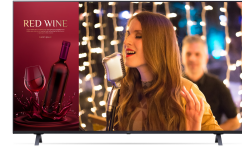

LG 55UN640S Digitale signage flatscreen 139,7 cm (55") LCD Wifi 400 cd/m² 4K Ultra HD Blauw WebOS

Merk : LG

Artikelcode: 55UN640SOLD.AEU

Productnaam : 55UN640S

LG 55UN640S. Productontwerp: Digitale signage flatscreen. Beeldscherm diagonaal: 139,7 cm (55"), Display technologie: LCD, Resolutie: 3840 x 2160 Pixels, Helderheid: 400 cd/m², HD type: 4K Ultra HD. Wifi. Inclusief besturingssysteem: WebOS. Kleur van het product: Blauw