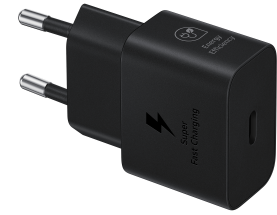

Samsung EP-T2510 Smartphone Zwart AC, USB Snel opladen Binnen

Merk : Samsung

Artikelcode: EP-T2510XBEGEU

Productnaam : EP-T2510

EP-T2510XBEGEU

[Samsung EP-T2510 Smartphone Zwart AC, USB Snel opladen Binnen:](#)

Ongekend krachtig

Met de nieuwe Power Adapter geef je je werkplek een boost tot wel 25 W Super Fast Charging voor apparaten die compatibel zijn met USB Type-C-kabels.

Compact maar krachtig

Ze worden steeds kleiner. Je Power Adapter, verkrijgbaar in Black en White, is nóg compacter en gemakkelijker mee te nemen dan zijn voorganger, dankzij GaN Tech.

Besparen in stand-by

Niet altijd vol gas. De Power Adapter verlaagt het stand-by-verbruik van 20mW naar 5mW, waardoor je tot 75% energie bespaart. Hij is bovendien gemaakt van verschillende materialen die rekening houden met de planeet, zodat je op alle fronten goed bezig bent.

Prestatie		Energie	
Lader compatibiliteit *	Smartphone	Ingangsspanning	100 - 240 V
Type stroombron *	AC, USB	Stroom	3 A
Aantal USB-Type-C-poorten	1	Maximaal vermogen	25 W
Snel opladen	✓	Uitgangsspanning (max)	5 V
Snelle oplaadtechnologie	Super Fast Charging	Poort 1 uitgangsstroom	25 W
Aantal stopcontacten	1	Gewicht en omvang	
Type oplader *	Binnen	Breedte	38 mm
Programmeerbare voeding (PPS)	✓	Diepte	66,9 mm
Design		Hoogte	22 mm
Kleur van het product *	Zwart	Gewicht	51,6 g
Snoerlengte	1 m	Verpakking	
		Aantal per verpakking	1 stuk(s)