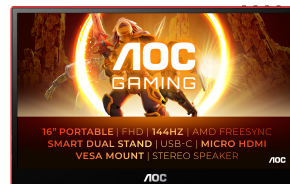

AOC 16G3 Draagbare televisie en monitor Draagbare monitor Zwart, Rood 39,6 cm (15.6") TFT 1920 x 1080 Pixels

Merk : AOC

Artikelcode: 16G3

Productnaam : 16G3

Screen size (inch) 15.6, Panel resolution 1920x1080, Refresh rate 144 Hz, Panel type IPS, USB-C connectivity USB-C (DP Alt mode) x 1, HDMI MicroHDMI 2.0 x 1, Sync technology (VRR) Freesync

[AOC 16G3 Draagbare televisie en monitor Draagbare monitor Zwart, Rood 39,6 cm \(15.6"\) TFT 1920 x 1080 Pixels:](#)

AOC GAMING 16G3 is een 15,6 inch Full HD draagbare gamingmonitor met IPS-paneel, snelle vernieuwingsfrequentie van 144 Hz, FreeSync en volledige connectiviteit om te gamen waar je maar wilt

De AOC GAMING 16G3 is de eerste draagbare gamingmonitor van AOC GAMING en combineert een geweldige game-ervaring met opvallende beelden in een minimaal en licht ontwerp. Het 15,6 inch Full HD IPS-schermbereik levert boeiende kleuren en schaduwen, zowel binnen als buiten, met een indrukwekkende helderheid van 250 cd/m² en een breedte-hoogteverhouding van 1000:1. Strijd waar je maar wilt en heb altijd de overhand: de 16G3 biedt een vernieuwingsfrequentie van 144 Hz, FreeSync en een reactietijd van 4 ms voor een snelle game-ervaring, op consoles (microHDMI), laptops en geselecteerde smartphones (USB-C).