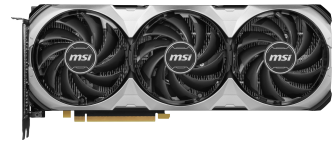

## MSI VENTUS GeForce RTX 4060 Ti 3X 8G OC NVIDIA 8 GB GDDR6

**Merk :** MSI

**Productfamilie:** VENTUS

**Artikelcode:** GEFORCE RTX  
4060 TI VENTUS 3X 8G OC

**Productnaam :** GeForce RTX  
4060 Ti VENTUS 3X 8G OC

MSI VENTUS GeForce RTX 4060 Ti 3X 8G OC. Grafische processor familie: NVIDIA, Grafische processor: GeForce RTX 4060 Ti. Grafische geheugen: 8 GB, Grafische adapter, soort geheugen: GDDR6, Geheugenbus: 128 Bit. Maximum resolutie: 7680 x 4320 Pixels. DirectX versie: 12.0, OpenGL versie: 4.6. Soort aansluiting: PCI Express 4.0. Type koeling: Actief, Aantal ventilatoren: 3 ventilator(en)