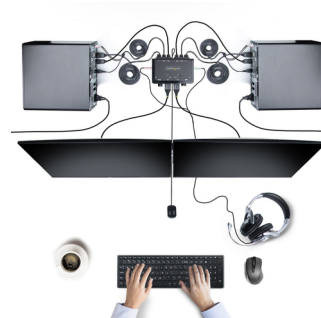

## StarTech.com C2-DD46-UA2-CBL-KVM KVM-switch Zwart

**Merk :** StarTech.com

**Artikelcode:** C2-DD46-UA2-CBL-KVM

**Productnaam :** C2-DD46-UA2-CBL-KVM

StarTech.com C2-DD46-UA2-CBL-KVM. Aansluiting toetsenbord: USB, Aansluiting muis: USB, Aansluiting video: DisplayPort. HD type: 4K Ultra HD, Maximum resolutie: 4096 x 2160 Pixels, Videobandbreedte: 60 Hz. Kleur van het product: Zwart, Materiaal behuizing: Acrylonitrilbutadiëenstyreen (ABS), Snoerlengte: 1,5 m. Stroombron: USB. Ondersteunt Windows: Windows 10, Windows 10 Education, Windows 10 Education x64, Windows 10 Enterprise, Windows 10..., Ondersteunt Mac-besturingssysteem: Mac OS X 10.12 Sierra, Mac OS X 10.13 High Sierra, Mac OS X 10.14 Mojave, Mac OS X 10.15 Catalina,...., Andere ondersteunde systemen: ChromeOS

### Poorten & interfaces

Aantal computers *	2
Aansluiting toetsenbord *	USB
Aansluiting muis *	USB
Aansluiting video *	DisplayPort
Aantal DisplayPorts	4
DisplayPort versie	1.2
Console-poorten *	3.5mm hoofdtelefoon, 3.5mm mic, DisplayPort, USB A
Aantal USB-poorten console	2
Aantal Console DisplayPorts-poorten	2
USB-versie	2.0
Audio-aansluitingen	✓
Hoofdtelefoonuitgangen	2
Aantal microfooningangen	2