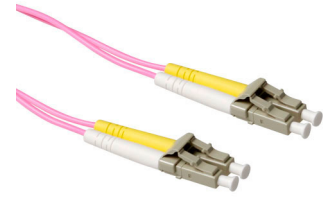

## ACT 1,5 meter LSZH Multimode 50/125 OM4 glasvezel patchkabel duplex met LC connectoren

**Merk :** ACT

**Artikelcode:** RL9751

**Productnaam :** 1,5 meter LSZH Multimode 50/125 OM4 glasvezel patchkabel duplex met LC connectoren

- Individueel testrapport per kabel op IL en RL, End-face 100% geïnspecteerd
  - Laser precision cleaving
  - Grade A-m vezel
  - UPC polish
- 1,5m LSZH multimode 50/125 OM4 glasvezel patchkabel duplex met LC connectoren

**ACT 1,5 meter LSZH Multimode 50/125 OM4 glasvezel patchkabel duplex met LC connectoren:**

ACT 1,5 meter LSZH Multimode 50/125 OM4 glasvezel patchkabel duplex met LC connectoren.  
Snoerlengte: 1,5 m, Aansluiting 1: LC, Aansluiting 2: LC, Kern diameter: 50 µm, Full duplex

Kenmerken		Kenmerken	
Snoerlengte *	1,5 m	Kern diameter	50 µm
Aansluiting 1 *	LC	Bekleding diameter	125 µm
Aansluiting 2 *	LC	<b>Logistieke gegevens</b>	
Aansluiting 1 type *	Mannelijk	Code geharmoniseerd systeem (HS)	85447000
Aansluiting 2 type *	Mannelijk	<b>Overige specificaties</b>	
Kleur van het product *	Blauw	Materiaal	PVC
Full duplex	✓		