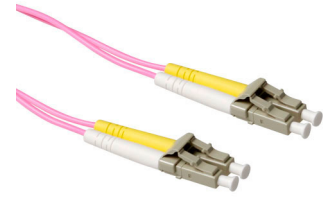

## ACT 2 meter LSZH Multimode 50/125 OM4 glasvezel patchkabel duplex met LC connectoren

**Merk :** ACT

**Artikelcode:** RL9702

**Productnaam :** 2 meter LSZH Multimode 50/125 OM4 glasvezel patchkabel duplex met LC connectoren

- Individueel testrapport per kabel op IL en RL, End-face 100% geïnspecteerd
  - Laser precision cleaving
  - Grade A-m vezel
  - UPC polish
- 2m LSZH multimode 50/125 OM4 glasvezel patchkabel duplex met LC connectoren

**ACT 2 meter LSZH Multimode 50/125 OM4 glasvezel patchkabel duplex met LC connectoren:**

ACT 2 meter LSZH Multimode 50/125 OM4 glasvezel patchkabel duplex met LC connectoren.  
Snoerlengte: 2 m, Aansluiting 1: LC, Aansluiting 2: LC, Kern diameter: 50 µm, Full duplex

Kenmerken		Kenmerken	
Snoerlengte *	2 m	Kern diameter	50 µm
Aansluiting 1 *	LC	Bekleding diameter	125 µm
Aansluiting 2 *	LC	<b>Logistieke gegevens</b>	
Aansluiting 1 type *	Mannelijk	Code geharmoniseerd systeem (HS)	85447000
Aansluiting 2 type *	Mannelijk	<b>Overige specificaties</b>	
Kleur van het product *	Blauw	Materiaal	PVC
Full duplex	✓		