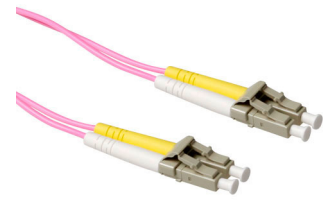

ACT 1 meter LSZH Multimode 50/125 OM4 glasvezel patchkabel duplex met LC connectoren

Merk : ACT

Artikelcode: RL9701

Productnaam : 1 meter LSZH Multimode 50/125 OM4 glasvezel patchkabel duplex met LC connectoren

- Individueel testrapport per kabel op IL en RL, End-face 100% geïnspecteerd
 - Laser precision cleaving
 - Grade A-m vezel
 - UPC polish
- 1m LSZH multimode 50/125 OM4 glasvezel patchkabel duplex met LC connectoren

ACT 1 meter LSZH Multimode 50/125 OM4 glasvezel patchkabel duplex met LC connectoren:

ACT 1 meter LSZH Multimode 50/125 OM4 glasvezel patchkabel duplex met LC connectoren.
Snoerlengte: 1 m, Aansluiting 1: LC, Aansluiting 2: LC, Kern diameter: 50 µm, Full duplex

Kenmerken		Kenmerken	
Snoerlengte *	1 m	Kern diameter	50 µm
Aansluiting 1 *	LC	Bekleding diameter	125 µm
Aansluiting 2 *	LC	Logistieke gegevens	
Aansluiting 1 type *	Mannelijk	Code geharmoniseerd systeem (HS)	85447000
Aansluiting 2 type *	Mannelijk	Overige specificaties	
Kleur van het product *	Blauw	Materiaal	PVC
Full duplex	✓		