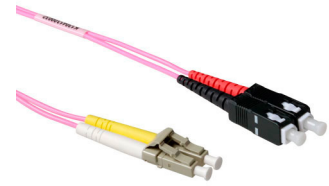

ACT 1,5 meter LSZH Multimode 50/125 OM4 glasvezel patchkabel duplex met LC en SC connectoren

Merk : ACT

Artikelcode: RL8751

Productnaam : 1,5 meter LSZH Multimode 50/125 OM4 glasvezel patchkabel duplex met LC en SC connectoren

- Individueel testrapport per kabel op IL en RL, End-face 100% geïnspecteerd
 - Laser precision cleaving
 - Grade A-m vezel
 - UPC polish
- 1,5m LSZHmultimode 50/125 OM4 glasvezel patchkabel duplex met LC en SC connectoren

ACT 1,5 meter LSZH Multimode 50/125 OM4 glasvezel patchkabel duplex met LC en SC connectoren:

ACT 1,5 meter LSZH Multimode 50/125 OM4 glasvezel patchkabel duplex met LC en SC connectoren.
Snoerlengte: 1,5 m, Aansluiting 1: LC, Aansluiting 2: SC, Kern diameter: 50 µm, Full duplex

Kenmerken		Kenmerken	
Snoerlengte *	1,5 m	Kern diameter	50 µm
Aansluiting 1 *	LC	Bekleding diameter	125 µm
Aansluiting 2 *	SC	Logistieke gegevens	
Aansluiting 1 type *	Mannelijk	Code geharmoniseerd systeem (HS)	85447000
Aansluiting 2 type *	Mannelijk	Overige specificaties	
Kleur van het product *	Blauw	Materiaal	PVC
Full duplex	✓		