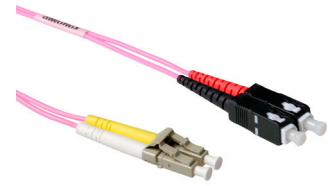

ACT 20 meter LSZH Multimode 50/125 OM4 glasvezel patchkabel duplex met LC en SC connectoren

Merk : ACT

Artikelcode: RL8720

Productnaam : 20 meter LSZH Multimode 50/125 OM4 glasvezel patchkabel duplex met LC en SC connectoren

- Individueel testrapport per kabel op IL en RL, End-face 100% geïnspecteerd
 - Laser precision cleaving
 - Grade A-m vezel
 - UPC polish
- 20m LSZHmultimode 50/125 OM4 glasvezel patchkabel duplex met LC en SC connectoren

ACT 20 meter LSZH Multimode 50/125 OM4 glasvezel patchkabel duplex met LC en SC connectoren:

ACT 20 meter LSZH Multimode 50/125 OM4 glasvezel patchkabel duplex met LC en SC connectoren.
Snoerlengte: 20 m, Aansluiting 1: LC, Aansluiting 2: SC, Kern diameter: 50 µm, Full duplex

Kenmerken		Kenmerken	
Snoerlengte *	20 m	Kern diameter	50 µm
Aansluiting 1 *	LC	Bekleding diameter	125 µm
Aansluiting 2 *	SC	Logistieke gegevens	
Aansluiting 1 type *	Mannelijk	Code geharmoniseerd systeem (HS)	85447000
Aansluiting 2 type *	Mannelijk	Overige specificaties	
Kleur van het product *	Blauw	Materiaal	PVC
Full duplex	✓		