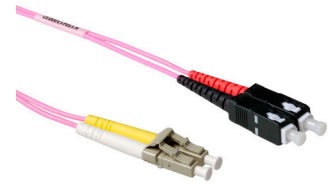

## ACT 15 meter LSZH Multimode 50/125 OM4 glasvezel patchkabel duplex met LC en SC connectoren

**Merk :** ACT

**Artikelcode:** RL8715

**Productnaam :** 15 meter LSZH Multimode 50/125 OM4 glasvezel patchkabel duplex met LC en SC connectoren

- Individueel testrapport per kabel op IL en RL, End-face 100% geïnspecteerd
  - Laser precision cleaving
  - Grade A-m vezel
  - UPC polish
- 15m LSZHmultimode 50/125 OM4 glasvezel patchkabel duplex met LC en SC connectoren

**ACT 15 meter LSZH Multimode 50/125 OM4 glasvezel patchkabel duplex met LC en SC connectoren:**

ACT 15 meter LSZH Multimode 50/125 OM4 glasvezel patchkabel duplex met LC en SC connectoren.  
Snoerlengte: 15 m, Aansluiting 1: LC, Aansluiting 2: SC, Kern diameter: 50 µm, Full duplex

Kenmerken		Kenmerken	
Snoerlengte *	15 m	Kern diameter	50 µm
Aansluiting 1 *	LC	Bekleding diameter	125 µm
Aansluiting 2 *	SC	<b>Logistieke gegevens</b>	
Aansluiting 1 type *	Mannelijk	Code geharmoniseerd systeem (HS)	85447000
Aansluiting 2 type *	Mannelijk	<b>Overige specificaties</b>	
Kleur van het product *	Blauw	Materiaal	PVC
Full duplex	✓		