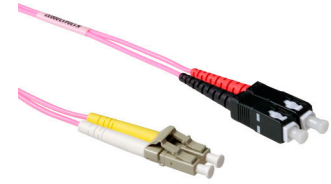

ACT 10 meter LSZH Multimode 50/125 OM4 glasvezel patchkabel duplex met LC en SC connectoren

Merk : ACT

Artikelcode: RL8710

Productnaam : 10 meter LSZH Multimode 50/125 OM4 glasvezel patchkabel duplex met LC en SC connectoren

- Individueel testrapport per kabel op IL en RL, End-face 100% geïnspecteerd
 - Laser precision cleaving
 - Grade A-m vezel
 - UPC polish
- 10m LSZHmultimode 50/125 OM4 glasvezel patchkabel duplex met LC en SC connectoren

[ACT 10 meter LSZH Multimode 50/125 OM4 glasvezel patchkabel duplex met LC en SC connectoren:](#)

ACT 10 meter LSZH Multimode 50/125 OM4 glasvezel patchkabel duplex met LC en SC connectoren.
Snoerlengte: 10 m, Aansluiting 1: LC, Aansluiting 2: SC, Kern diameter: 50 µm, Full duplex

| Kenmerken | | Kenmerken | |
|-------------------------|-----------|----------------------------------|----------|
| Snoerlengte * | 10 m | Kern diameter | 50 µm |
| Aansluiting 1 * | LC | Bekleding diameter | 125 µm |
| Aansluiting 2 * | SC | Logistieke gegevens | |
| Aansluiting 1 type * | Mannelijk | Code geharmoniseerd systeem (HS) | 85447000 |
| Aansluiting 2 type * | Mannelijk | Overige specificaties | |
| Kleur van het product * | Blauw | Materiaal | PVC |
| Full duplex | ✓ | | |