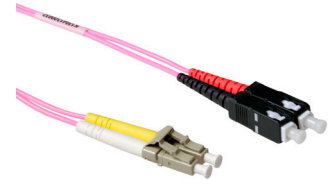

## ACT 2 meter LSZH Multimode 50/125 OM4 glasvezel patchkabel duplex met LC en SC connectoren

**Merk :** ACT

**Artikelcode:** RL8702

**Productnaam :** 2 meter LSZH Multimode 50/125 OM4 glasvezel patchkabel duplex met LC en SC connectoren

- Individueel testrapport per kabel op IL en RL, End-face 100% geïnspecteerd
  - Laser precision cleaving
  - Grade A-m vezel
  - UPC polish
- 2m LSZHmultimode 50/125 OM4 glasvezel patchkabel duplexmet LC en SC connectoren

**ACT 2 meter LSZH Multimode 50/125 OM4 glasvezel patchkabel duplex met LC en SC connectoren:**

ACT 2 meter LSZH Multimode 50/125 OM4 glasvezel patchkabel duplex met LC en SC connectoren.  
Snoerlengte: 2 m, Aansluiting 1: LC, Aansluiting 2: SC, Kern diameter: 50 µm, Full duplex

Kenmerken		Kenmerken	
Snoerlengte *	2 m	Kern diameter	50 µm
Aansluiting 1 *	LC	Bekleding diameter	125 µm
Aansluiting 2 *	SC	<b>Logistieke gegevens</b>	
Aansluiting 1 type *	Mannelijk	Code geharmoniseerd systeem (HS)	85447000
Aansluiting 2 type *	Mannelijk	<b>Overige specificaties</b>	
Kleur van het product *	Rood	Materiaal	PVC
Full duplex	✓		