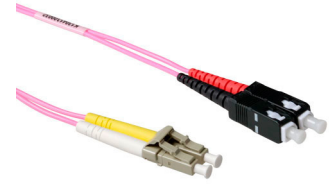

ACT 1 meter LSZH Multimode 50/125 OM4 glasvezel patchkabel duplex met LC en SC connectoren

Merk : ACT

Artikelcode: RL8701

Productnaam : 1 meter LSZH Multimode 50/125 OM4 glasvezel patchkabel duplex met LC en SC connectoren

- Individueel testrapport per kabel op IL en RL, End-face 100% geïnspecteerd
 - Laser precision cleaving
 - Grade A-m vezel
 - UPC polish
- 1m LSZHmultimode 50/125 OM4 glasvezel patchkabel duplex met LC en SC connectoren

ACT 1 meter LSZH Multimode 50/125 OM4 glasvezel patchkabel duplex met LC en SC connectoren:

ACT 1 meter LSZH Multimode 50/125 OM4 glasvezel patchkabel duplex met LC en SC connectoren.
Snoerlengte: 1 m, Type glasvezel: OM4, Aansluiting 1: LC, Aansluiting 2: SC, Kern diameter: 50 µm, Full duplex

Kenmerken

Snoerlengte *	1 m
Type glasvezel	OM4
Aansluiting 1 *	LC
Aansluiting 2 *	SC
Aansluiting 1 type *	Mannelijk
Aansluiting 2 type *	Mannelijk

Kenmerken

Kleur van het product *	Rood
Full duplex	✓
Kern diameter	50 µm
Bekleding diameter	125 µm