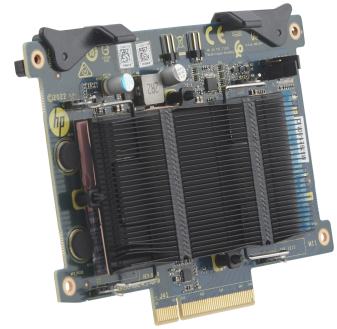

HP Z Turbo 2TB 2280 PCIe-4x4 SED OPAL2 TLC M.2 Z8 Kit SSD

Merk : HP

Artikelcode: 360H1AA

Productnaam : Z Turbo 2TB 2280 PCIe-4x4 SED OPAL2
TLC M.2 Z8 Kit SSD

HP Z Turbo 2TB 2280 PCIe-4x4 SED OPAL2 TLC M.2 Z8 Kit SSD