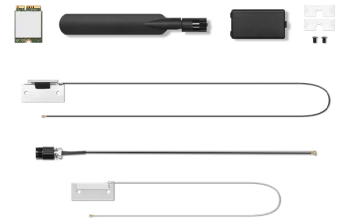

Lenovo 4XC1L37930 netwerkkaart Intern WLAN

Merk : Lenovo

Artikelcode: 4XC1L37930

Productnaam : 4XC1L37930

Lenovo 4XC1L37930. Intern. Connectiviteitstechnologie: Draadloos, Interface: WLAN. Wifi-standaard: Wi-Fi 6E (802.11ax). Soort antenne: 2x2

Poorten & interfaces		Minimale systeemeisen	
Connectiviteitstechnologie *	Draadloos	Ondersteunt Windows	Windows 10, Windows 11
Interface *	WLAN	Ondersteunt Linux	✓
Netwerk		Andere ondersteunde systemen	ChromeOS
Wifi	✓	Eisen aan de omgeving	
Wifi-standaard	Wi-Fi 6E (802.11ax)	Bedrijfstemperatuur (T-T)	0 - 80 °C
Wi-Fi-standaarden	Wi-Fi 6E (802.11ax)	Relatieve vochtigheid in bedrijf (V-V)	50 - 90 procent
Bluetooth	✓	Gewicht en omvang	
Bluetooth-versie	5.2	Breedte	30 mm
Design		Diepte	22 mm
Component voor *	PC	Hoogte	2,21 mm
Intern *	✓	Gewicht	2,5 g
Antenne	✓	Verpakking	
Soort antenne	2x2	Breedte verpakking	132 mm
Certificering	USA: FCC Canada: IC European Union: CE Australia/New Zealand:ACMA Japan:MIC Taiwan:NCC India: ETA Thailand: NTC Singapore: IDA Brazil: ANATEL China: CMIIT Korea:KCC	Diepte verpakking	136 mm
		Hoogte verpakking	36 mm
		Gewicht verpakking	80 g
		Compatibele producten	ThinkStation PCs