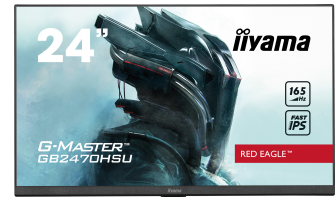

## iiyama G-MASTER GB2470HSU-B5 LED display 61 cm (24") 1920 x 1080 Pixels Full HD Zwart

**Merk :** iiyama

**Productfamilie:** G-MASTER

**Artikelcode:** GB2470HSU-B5

**Productnaam :** GB2470HSU-B5

iiyama G-MASTER GB2470HSU-B5. Beeldscherm diagonaal: 61 cm (24"), Resolutie: 1920 x 1080 Pixels, HD type: Full HD, Display technologie: LED, Responstijd: 0,8 ms, Oorspronkelijke beeldverhouding: 16:9, Kijkhoek, horizontaal: 178°, Kijkhoek, verticaal: 178°. Ingebouwde luidsprekers. Ingebouwde USB-hub, Versie USB-hub: 2.0. VESA-montage, In hoogte verstelbaar. Kleur van het product: Zwart