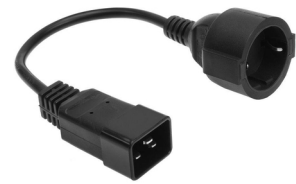

ACT Netsnoer C20 - CEE 7/3 zwart 0,2 m

Merk : ACT

Artikelcode: AK5251

Productnaam : Netsnoer C20 - CEE 7/3 zwart 0,2 m

ACT Netsnoer C20 - CEE 7/3 zwart 0,2 m. Snoerlengte: 0,2 m, Aansluiting 1: IEC C20, Aansluiting 2: CEE7/3. Ingangsspanning: 230 V, Stroom: 16 A

Kenmerken

Kleur van het product *	Zwart
Aansluiting 1 type *	Mannelijk
Aansluiting 2 type *	Vrouwelijk
Snoerlengte *	0,2 m
Aansluiting 1 *	IEC C20
Aansluiting 2 *	CEE7/3
Connector 2 standaard	CEE 7/3
Connector 1 vormfactor	Recht
Connector 2 vormfactor	Recht
Connector 1 vergrendelbaar	✘
Connector 2 vergrendelbaar	✘
Materiaal buitenmantel	Polyvinyl chloride (PVC)

Kenmerken

Geleidermateriaal	Koper
Plug and play	✓

Energie

Ingangsspanning	230 V
Stroom	16 A

Duurzaamheid

Duurzaamheidscertificaten	CE, RoHS
---------------------------	----------

Verpakking

Aantal per verpakking	1 stuk(s)
-----------------------	-----------