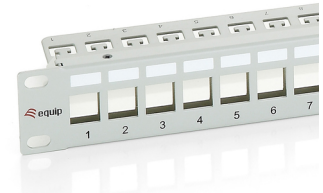

Equip 767124 patch paneel 1U

Merk : Equip

Artikelcode: 767124

Productnaam : 767124

Equip 767124. Aansluiting(en): RJ-45, Ondersteundende kabel types: Cat6. Kleur van het product: Grijs, Materiaal: Metaal, Montage: Rekmontage. Breedte: 44 mm, Hoogte: 483 mm, Diepte: 91,5 mm. Breedte verpakking: 110 mm, Diepte verpakking: 50 mm, Hoogte verpakking: 500 mm. Land van herkomst: China, (Buitenste) hoofdverpakking breedte: 350 mm, (Buitenste) hoofdverpakking lengte: 280 mm

Netwerk		Gewicht en omvang	
Aantal poorten	24	Gewicht	850 g
Aansluiting(en)	RJ-45	Verpakking	
Ondersteundende kabel types	Cat6	Breedte verpakking	110 mm
AWG draad omvang	18	Diepte verpakking	50 mm
Design		Hoogte verpakking	500 mm
Kleur van het product	Grijs	Gewicht verpakking	750 g
Materiaal	Metaal	Logistieke gegevens	
Montage	Rekmontage	Land van herkomst	China
Rackcapaciteit	1U	(Buitenste) hoofdverpakking breedte	350 mm
Verbeterd kabelbeheer	✓	(Buitenste) hoofdverpakking lengte	280 mm
Technische details		(Buitenste) hoofdverpakking hoogte	515 mm
Naleving van duurzaamheid	✓	(Buitenste) hoofdverpakking brutogewicht	12 kg
Certificaten van naleving	RoHS	Hoeveelheid per (buitenste) hoofdverpakking	15 stuk(s)
Gewicht en omvang			
Breedte	44 mm		
Hoogte	483 mm		
Diepte	91,5 mm		