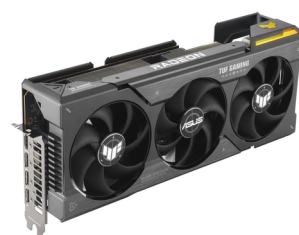

ASUS TUF Gaming TUF-RX7900XTX-O24G-GAMING AMD Radeon RX 7900 XTX 24 GB GDDR6

Merk : ASUS

Productfamilie: TUF Gaming

Artikelcode: 90YV0IG0-M0NA00

Productnaam : TUF-RX7900XTX-O24G-GAMING

ASUS TUF Gaming TUF-RX7900XTX-O24G-GAMING. Grafische processor familie: AMD, Grafische processor: Radeon RX 7900 XTX. Grafische geheugen: 24 GB, Grafische adapter, soort geheugen: GDDR6, Geheugenbus: 384 Bit. Maximum resolutie: 7680 x 4320 Pixels. OpenGL versie: 4.6. Soort aansluiting: PCI Express 4.0. Type koeling: Actief, Aantal ventilatoren: 3 ventilator(en), Kleur van de verlichting: Blauw, Groen, Rood

Processor		Prestatie	
Grafische processor familie *	AMD	HDCP	✓
Grafische processor *	Radeon RX 7900 XTX	HDCP versie	2.3
Processor boost clock speed	2565 MHz	Dual Link DVI *	✗
Overklok-processorsnelheid (OC-modus)	2615 MHz	NVIDIA G-SYNC	✗
Processor boost kloksnelheid (gamemodus)	2395 MHz	AMD FreeSync	✓
Maximum resolutie *	7680 x 4320 Pixels	Design	
Ondersteuning voor parallel processing *	Niet ondersteund	Type koeling *	Actief
Stream processors	6144	Koeltechniek	ASUS Axial-tech
Maximum displays per videocard	4	Aantal ventilatoren	3 ventilator(en)
		Vormfactor	Full-Height/Full-Length (FH/FL)
		Aantal sloten	3,63
		Belichting	✓
		Kleur van de verlichting	Blauw, Groen, Rood
		Kleur van het product	Grijs
Geheugen		Energie	
Grafische geheugen *	24 GB	Minimum system power voorraad *	850 W
Grafische adapter, soort geheugen *	GDDR6	Extra geleverde power connectors	3x 8-pin
Geheugenbus *	384 Bit	Gewicht en omvang	
Overdrachtssnelheid	20 Gbit/s	Diepte	158,2 mm
		Hoogte	76,2 mm
		Breedte	352,9 mm
Poorten & interfaces		Verpakking	
Soort aansluiting *	PCI Express 4.0	Breedte verpakking	420 mm
Aantal HDMI-poorten *	1	Diepte verpakking	226 mm
HDMI versie	2.1	Hoogte verpakking	126 mm
Aantal DisplayPorts *	3	Gewicht verpakking	3,16 kg
Prestatie		Type verpakking	Doos
Geïntegreerde TV Tuner *	✗		
DirectX versie *	✗		
OpenGL versie *	4.6		