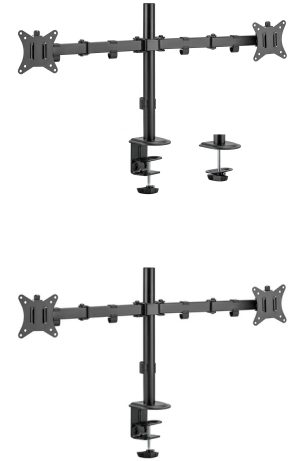

Equip 650157 flat panel bureau steun 81,3 cm (32") Zwart

Merk : Equip

Artikelcode: 650157

Productnaam : 650157

Equip 650157. Montage: Klem, Maximale gewichtscapaciteit: 9 kg, Minimale schermgrootte: 43,2 cm (17"), Maximale schermgrootte: 81,3 cm (32"), Montage interface compatibiliteit (min): 75 x 75 mm, Montage interface compatibiliteit (max): 100 x 100 mm. In hoogte verstelbaar, Bereik kantelhoek: -45 - 45°. Kleur van het product: Zwart

Montage		Design	
Minimale schermgrootte *	43,2 cm (17")	Kleur van het product *	Zwart
Maximale gewichtscapaciteit *	9 kg	Technische details	
Maximale schermgrootte *	81,3 cm (32")	Duurzaamheidscertificaten	RoHS
Montage	Klem	Certificaten van naleving	RoHS
Montage interface compatibiliteit (min) *	75 x 75 mm	Gewicht en omvang	
Montage interface compatibiliteit (max) *	100 x 100 mm	Breedte	112 mm
Aantal displays ondersteund *	2	Diepte	561 mm
Montagewijze *	Bureau	Hoogte	869 mm
Ergonomie		Gewicht	3,5 kg
In hoogte verstelbaar	✓	Breedte verpakking	195 mm
Bereik kantelhoek	-45 - 45°	Diepte verpakking	115 mm
Draaihoek	360°	Hoogte verpakking	415 mm
Pan bereik	-90 - 90°	Gewicht verpakking	4 kg
Verbeterd kabelbeheer	✓	Type verpakking	Doos
Draaien	✓	Inhoud van de verpakking	
kantel aanpassingen	✓	Montage gereedschap	✓
Design		Gebruikershandleiding	✓
Materiaal behuizing	Kunststof, Roestvrijstaal	Verpakking	
		Aantal per verpakking	1 stuk(s)
		Overige specificaties	
		Land van herkomst	China