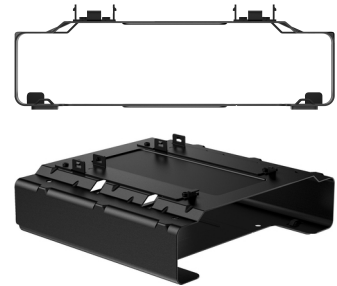

## HP B200 montagebeugel voor pc

**Merk :** HP

**Artikelcode:** 762T5AA

**Productnaam :** B200 montagebeugel voor pc

B200 montagebeugel voor pc

[HP B200 montagebeugel voor pc:](#)

Creëer een compacte, efficiënte werkruimte met de HP B200 pc-montagebeugel. U bevestigt de beugel gewoon aan de voet van uw P G5 Series monitor en schuift uw HP Desktop Mini-pc<sup>[1]</sup> er gemakkelijk in voor een optimale ruimtebesparende oplossing die de toegang tot de poorten of het kantelen niet belemmert.

Creëer een compacte, efficiënte werkruimte met de HP B200 pc-montagebeugel. U bevestigt de beugel en uw HP Desktop Mini-pc gewoon aan de voet van uw P G5 Series monitor.<sup>[1]</sup>

HP B200 montagebeugel voor pc. Maximale gewichtscapaciteit: 6 kg, Kleur van het product: Zwart

Technische details		Gewicht en omvang	
Kleur van het product *	Zwart	Diepte	175,5 mm
Maximale gewichtscapaciteit	6 kg	Hoogte	491 mm
Compatibiliteit	HP P22v G5, HP P22 G5, HP P22h G5, HP P24v G5, HP P24 G5, HP P24h G5, HP P27 G5, and HP P27h G5	Verpakking	
		Aantal per verpakking	1 stuk(s)
		Breedte verpakking	278 mm
		Diepte verpakking	251 mm
		Hoogte verpakking	62 mm
		Gewicht verpakking	883 g
Gewicht en omvang			
Gewicht	533 g		
Breedte	181 mm		