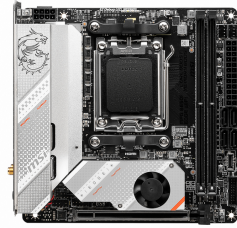

MSI MPG B650I EDGE WIFI moederbord AMD B650 Socket AM5 mini ATX

Merk : MSI

Artikelcode: MPG B650I EDGE WIFI

Productnaam : MPG B650I EDGE WIFI

MSI MPG B650I EDGE WIFI. Processorfabrikant: AMD, Processor socket: Socket AM5, Compatibele processoren: AMD Ryzen 7 7th Gen, AMD Ryzen 9 9th Gen. Ondersteunde geheugen types: DDR5-SDRAM, Maximum intern geheugen: 64 GB, Supported memory clock speeds: 4800,5000,5200,5400,5600,5800,6000,6200,6400 MHz. Ondersteunde opslagstationinterfaces: M.2, SATA, Soorten RAID: 0, 1, 10. Ethernet interface type: 2.5 Gigabit Ethernet, LAN controller: Realtek RTL8125B, Wifi-standaard: Wi-Fi 6E (802.11ax). Component voor: PC, Moederbord form factor: mini ATX, Moederbord chipset familie: AMD