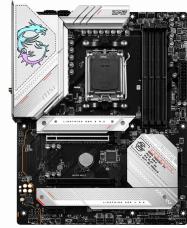

MSI MPG B650 EDGE WIFI moederbord AMD B650 Socket AM5 ATX

Merk : MSI

Artikelcode: MPG B650 EDGE WIFI

Productnaam : MPG B650 EDGE WIFI

MSI MPG B650 EDGE WIFI. Processorfabrikant: AMD, Processor socket: Socket AM5, Compatibele processoren: AMD Ryzen 7 7th Gen, AMD Ryzen 9 7th Gen. Ondersteunde geheugen types: DDR5-SDRAM, Maximum intern geheugen: 128 GB, Supported memory clock speeds: 4800,5000,5200,5400,5600,5800,6000,6200,6400,6600 MHz. Ondersteunde opslagstationinterfaces: M.2, SATA, Soorten RAID: 0, 1, 10. Ethernet interface type: 2.5 Gigabit Ethernet, LAN controller: Realtek RTL8125-BG, Wifi-standaard: Wi-Fi 6E (802.11ax). Component voor: PC, Moederbord form factor: ATX, Moederbord chipset familie: AMD