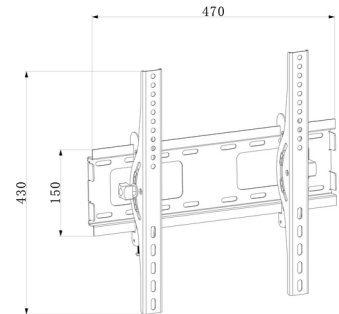

Techly ICA-PLB 231M tv-bevestiging 139,7 cm (55") Zwart

Merk : Techly

Artikelcode: ICA-PLB 231M

Productnaam : ICA-PLB 231M

Techly ICA-PLB 231M. Maximale gewichtscapaciteit: 40 kg, Minimale schermgrootte: 58,4 cm (23"), Maximale schermgrootte: 139,7 cm (55"), Montage interface compatibiliteit (max): 400 x 400 mm. Bereik kantelhoek: -15 - 15°, Afstand tot de muur (min): 6,3 cm. Kleur van het product: Zwart

Montage		Design	
Minimale schermgrootte	58,4 cm (23")	Kleur van het product *	Zwart
Maximale gewichtscapaciteit *	40 kg	Technische details	
Maximale schermgrootte *	139,7 cm (55")	Duurzaamheidscertificaten	CE
Montage interface compatibiliteit (max) *	400 x 400 mm	Garantieperiode	1 jaar
Aantal displays ondersteund	1	Inhoud van de verpakking	
Montagewijze *	Muur	Gebruikershandleiding	✓
Ergonomie		Montage gereedschap	✓
kantel aanpassingen	✓	Gewicht en omvang	
Bereik kantelhoek	-15 - 15°	Breedte	470 mm
Ingebouwd spirit niveau	✗	Hoogte	430 mm
Afstand tot de muur (min)	6,3 cm	Gewicht	2,16 kg