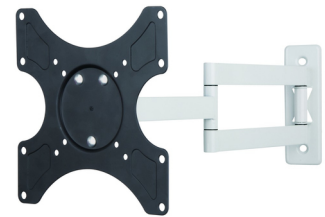

Techly ICA-LCD 2903BICOL tv-bevestiging 94 cm (37") Wit, Zwart

Merk : Techly

Artikelcode: ICA-LCD 2903BICOL

Productnaam : ICA-LCD 2903BICOL

Techly ICA-LCD 2903BICOL. Maximale gewichtscapaciteit: 25 kg, Minimale schermgrootte: 48,3 cm (19"), Maximale schermgrootte: 94 cm (37"), Montage interface compatibiliteit (min): 75 x 75 mm, Montage interface compatibiliteit (max): 200 x 200 mm. Bereik kantelhoek: -12 - 0°, Afstand tot de muur (min): 6,5 cm, Afstand tot de muur (max.): 44,5 cm. Kleur van het product: Wit, Zwart

Montage		Ergonomie	
Minimale schermgrootte	48,3 cm (19")	Afstand tot de muur (max.)	44,5 cm
Maximale gewichtscapaciteit *	25 kg	Afstand tot de muur (min)	6,5 cm
Maximale schermgrootte *	94 cm (37")	Design	
Montage interface compatibiliteit (min) *	75 x 75 mm	Kleur van het product *	Wit, Zwart
Montage interface compatibiliteit (max) *	200 x 200 mm	Technische details	
Paneelmontage-interface	75 x 75,100 x 100,200 x 100,200 x 200	Duurzaamheidscertificaten	CE
Aantal displays ondersteund	1	Garantieperiode	1 jaar
Montagewijze *	Muur	Aantal scharnierpunten	3
Ergonomie		Inhoud van de verpakking	
kantel aanpassingen	✓	Gebruikershandleiding	✓
Bereik kantelhoek	-12 - 0°	Montage gereedschap	✓
Draaihoek	180°	Gewicht en omvang	
Ingebouwd spirit niveau	✗	Gewicht	2,68 kg
		Logistieke gegevens	
		Hoeveelheid per (buitenste) hoofdverpakking	5 stuk(s)