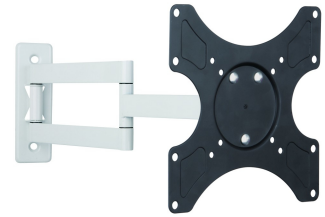

Techly ICA-LCD 2903BICOL tv-bevestiging 94 cm (37") Wit, Zwart

Merk : Techly

Artikelcode: ICA-LCD 2903BICOL

Productnaam : ICA-LCD 2903BICOL

Techly ICA-LCD 2903BICOL. Maximale gewichtscapaciteit: 25 kg, Minimale schermgrootte: 48,3 cm (19"), Maximale schermgrootte: 94 cm (37"), Montage interface compatibiliteit (min): 75 x 75 mm, Montage interface compatibiliteit (max): 200 x 200 mm. Bereik kantelhoek: -12 - 0°, Afstand tot de muur (min): 6,5 cm, Afstand tot de muur (max.): 44,5 cm. Kleur van het product: Wit, Zwart

Montage		Ergonomie	
Minimale schermgrootte	48,3 cm (19")	Afstand tot de muur (max.)	44,5 cm
Maximale gewichtscapaciteit *	25 kg	Afstand tot de muur (min)	6,5 cm
Maximale schermgrootte *	94 cm (37")	Design	
Montage interface compatibiliteit (min) *	75 x 75 mm	Kleur van het product *	Wit, Zwart
Montage interface compatibiliteit (max) *	200 x 200 mm	Technische details	
Paneelmontage-interface	75 x 75,100 x 100,200 x 100,200 x 200	Duurzaamheidscertificaten	CE
Aantal displays ondersteund	1	Garantieperiode	1 jaar
Montagewijze *	Muur	Aantal scharnierpunten	3
Ergonomie		Inhoud van de verpakking	
kantel aanpassingen	✓	Gebruikershandleiding	✓
Bereik kantelhoek	-12 - 0°	Montage gereedschap	✓
Draaihoek	180°	Gewicht en omvang	
Ingebouwd spirit niveau	✗	Gewicht	2,68 kg
		Logistieke gegevens	
		Hoeveelheid per (buitenste) hoofdverpakking	5 stuk(s)