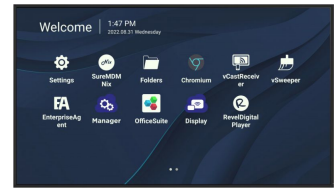

Viewsonic CDE7530 beeldkrant 190,5 cm (75") Wifi 450 cd/m² 4K Ultra HD Zwart Type processor Android 11

Merk : Viewsonic

Artikelcode: CDE7530

Productnaam : CDE7530

Viewsonic CDE7530. Beeldscherm diagonaal: 190,5 cm (75"), Resolutie: 3840 x 2160 Pixels, Helderheid: 450 cd/m², HD type: 4K Ultra HD. Wifi. Inclusief besturingssysteem: Android 11. Kleur van het product: Zwart