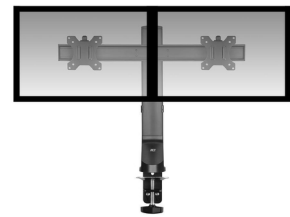

- Ergonomische bureausteen met crossbar geschikt voor 2 monitoren tot 27" en 7kg
- Eenvoudig in hoogte verstelbaar zonder gereedschap door het handige schroefstelsel; ideaal voor flexibele werkplekken
- VESA 75x75 en 100x100; beeldschermmontagesysteem
- Geïntegreerd kabelmanagementsysteem en inbusleutelopbergsysteem
- Flexibele schermaanpassingen: kantelen, roteren, zwenken
- Bureauklem en bureaudoorvoersysteem voor het bevestigen op en door de tafel (max. tafeldikte 88mm)

Monitorarm office, crossbar, 2 schermen, eenvoudig in hoogte verstelbaar

ACT Monitorarm office, crossbar, 2 schermen, eenvoudig in hoogte verstelbaar. Montage: Klem/doorvoer, Maximale gewichtscapaciteit: 14 kg, Minimale schermgrootte: 25,4 cm (10"), Maximale schermgrootte: 68,6 cm (27"), Montage interface compatibiliteit (min): 75 x 75 mm, Montage interface compatibiliteit (max): 100 x 100 mm. In hoogte verstelbaar, Bereik kantenhoek: -15 - 15°. Kleur van het product: Zwart

Montage		Ergonomie	
Minimale schermgrootte *	25,4 cm (10")	Hoogte verstelbaarheidsbereik	200 - 400 mm
Maximale gewichtscapaciteit *	14 kg	Verstelbare diepte	✓
Maximaal draagvermogen (per display/scherm)	7 kg	Diepte-instelbereik	110 - 110 mm
Maximale schermgrootte *	68,6 cm (27")	kantel aanpassingen	✓
Montage	Klem/doorvoer	Bereik kantenhoek	-15 - 15°
Montagewijze *	Bureau	Draaihoek	30°
Montage interface compatibiliteit (min) *	75 x 75 mm	Draaihoek	360°
Montage interface compatibiliteit (max) *	100 x 100 mm	Verbeterd kabelbeheer	✓
Paneelmontage-interface	75 x 75,100 x 100 mm	<b>Design</b>	
Aantal displays ondersteund *	2	Materiaal behuizing	Aluminium, Kunststof, Staal
Bureaubladdikte (max)	8,8 cm	Kleur van het product *	Zwart
Klemopzetstuk bureau dikte (max)	4 cm	<b>Verpakking</b>	
<b>Ergonomie</b>		Aantal per verpakking	1 stuk(s)
In hoogte verstelbaar	✓	Breedte verpakking	747 mm
Type hoogteverstelling	Handmatig	Diepte verpakking	100 mm
		Hoogte verpakking	195 mm
		Gewicht verpakking	4,4 kg
		Type verpakking	Doos