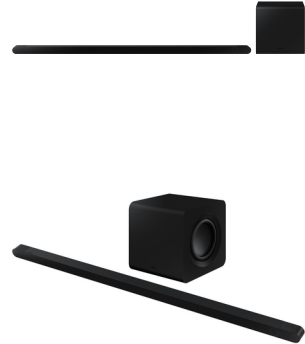

Samsung Soundbar HW-S800B/ZF con subwoofer 3.1.2 canali 330W 2022, audio 3D, effetto cinema surround, gaming mode, design ultra sottile

Marchio : Samsung

Codice prodotto: HW-S800B/ZF

Nome del prodotto : Soundbar HW-S800B/ZF con subwoofer 3.1.2 canali 330W 2022, audio 3D, effetto cinema surround, gaming mode, design ultra sottile

- Design Ultra Slim: design che si fonde perfettamente con il tuo TV
- Wireless Dolby Atmos: il primo dolby atmos connesso senza fili
- Q-Symphony: armonia perfetta tra TV e soundbar
- Vero audio a 3.1.2 Ch : suono più potente da ogni direzione

HW-S800B/ZF
 Samsung Soundbar HW-S800B/ZF con subwoofer 3.1.2 canali 330W 2022, audio 3D, effetto cinema surround, gaming mode, design ultra sottile. Sistema audio: 3.1.2 canali, Potenza in uscita (RMS): 330 W, Formato audio integrato: 3D Sound, DTS Virtual:X, Dolby Atmos, Dolby Digital Plus. Connettività del subwoofer: Wireless, Posizione del subwoofer: Separato. Colore del prodotto: Nero, Assistente virtuale: Amazon Alexa & Google Assistant. Tecnologia di connessione: Con cavo e senza cavo, Codec Bluetooth: SBC. Consumo energetico del soundbar: 28 W, Consumo subwoofer: 26 W, Consumi (modalità stand-by): 0,5 W