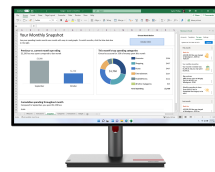

## Lenovo ThinkVision P27h-30 LED display 68,6 cm (27") 2560 x 1440 Pixel Quad HD LCD Nero

**Marchio** : Lenovo**Famiglia del prodotto**: ThinkVision**Codice prodotto**: 63A1GAT1EU**Nome del prodotto** : P27h-3027" 16:9 In-Plane Switching 2560 x 1440, Modular Camera Support, 0.233x0.233 mm, 109 dpi, 1000:1, 350 cd/m<sup>2</sup>

Lenovo ThinkVision P27h-30. Dimensioni diagonale schermo: 68,6 cm (27"), Risoluzione del display: 2560 x 1440 Pixel, Tipologia HD: Quad HD, Tecnologia display: LCD, Tempo di risposta: 6 ms, Rapporto d'aspetto nativo: 16:9, Angolo di visualizzazione (orizzontale): 178°, Angolo di visualizzazione (verticale): 178°. Hub USB integrato. Montaggio standard VESA, Regolazione altezza. Colore del prodotto: Nero