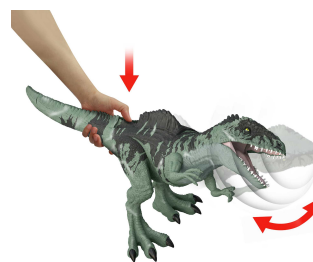

Jurassic World Gigantosauo Attacco Letale con fauci mobili, ruggito e movimenti, dinosauro giocattolo per bambini 4+ anni

Marchio : Mattel

Famiglia del prodotto:
Jurassic World

Codice prodotto: GYC94

Nome del prodotto :

Gigantosauo Attacco Letale con fauci mobili, ruggito e movimenti, dinosauro giocattolo per bambini 4+ anni

Gigantosauo Attacco Letale con fauci mobili, ruggito e movimenti, dinosauro giocattolo per bambini 4+ anni

Jurassic World Gigantosauo Attacco Letale con fauci mobili, ruggito e movimenti, dinosauro giocattolo per bambini 4+ anni. Età consigliata (min): 4 anno/i, Colore del prodotto: Verde, Materiali: Plastica

Caratteristiche

Tipo di prodotto *	Statuina giocattolo
Colore del prodotto *	Verde
Materiali	Plastica
Età consigliata (min) *	4 anno/i
Età consigliata (max)	99 anno/i
Genere	Animali
Tipo di animale	Dinosauro
Elementi mobili	✓
Effetti audio supportati	✓
Supporto lingue	Multi
Anno	2022
Paese di origine	Cina