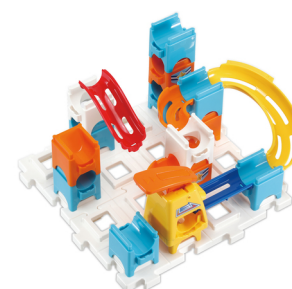

VTech Marble Rush - Discovery Set

Marchio : VTech

Famiglia del prodotto: Marble Rush **Codice prodotto:** 80-502249

Nome del prodotto : Marble Rush - Discovery Set

- 30 pezzi e 3 MarbleBiglie inclusi per creare un super circuito
 - Un lanciatore per lanciare le biglie in verticale e raggiungere il bersaglio!
 - Un'area di lancio per lanciare a tutta velocità le MarbleBiglie
 - Tanti passaggi segreti!
 - I bambini sviluppano capacità motorie, creatività, logica e immaginazione creando infinite combinazioni!
 - Compatibile con altri set della gamma Marble Rush
 - Scatola chiusa
- Marble Rush - Discovery Set

[VTech Marble Rush - Discovery Set:](#)

Un'infinità di combinazioni per un super divertimento in famiglia e con gli amici!
VTech Marble Rush - Discovery Set. Età consigliata (min): 4 anno/i, Materiali: Plastica, Colore del prodotto: Multicolore